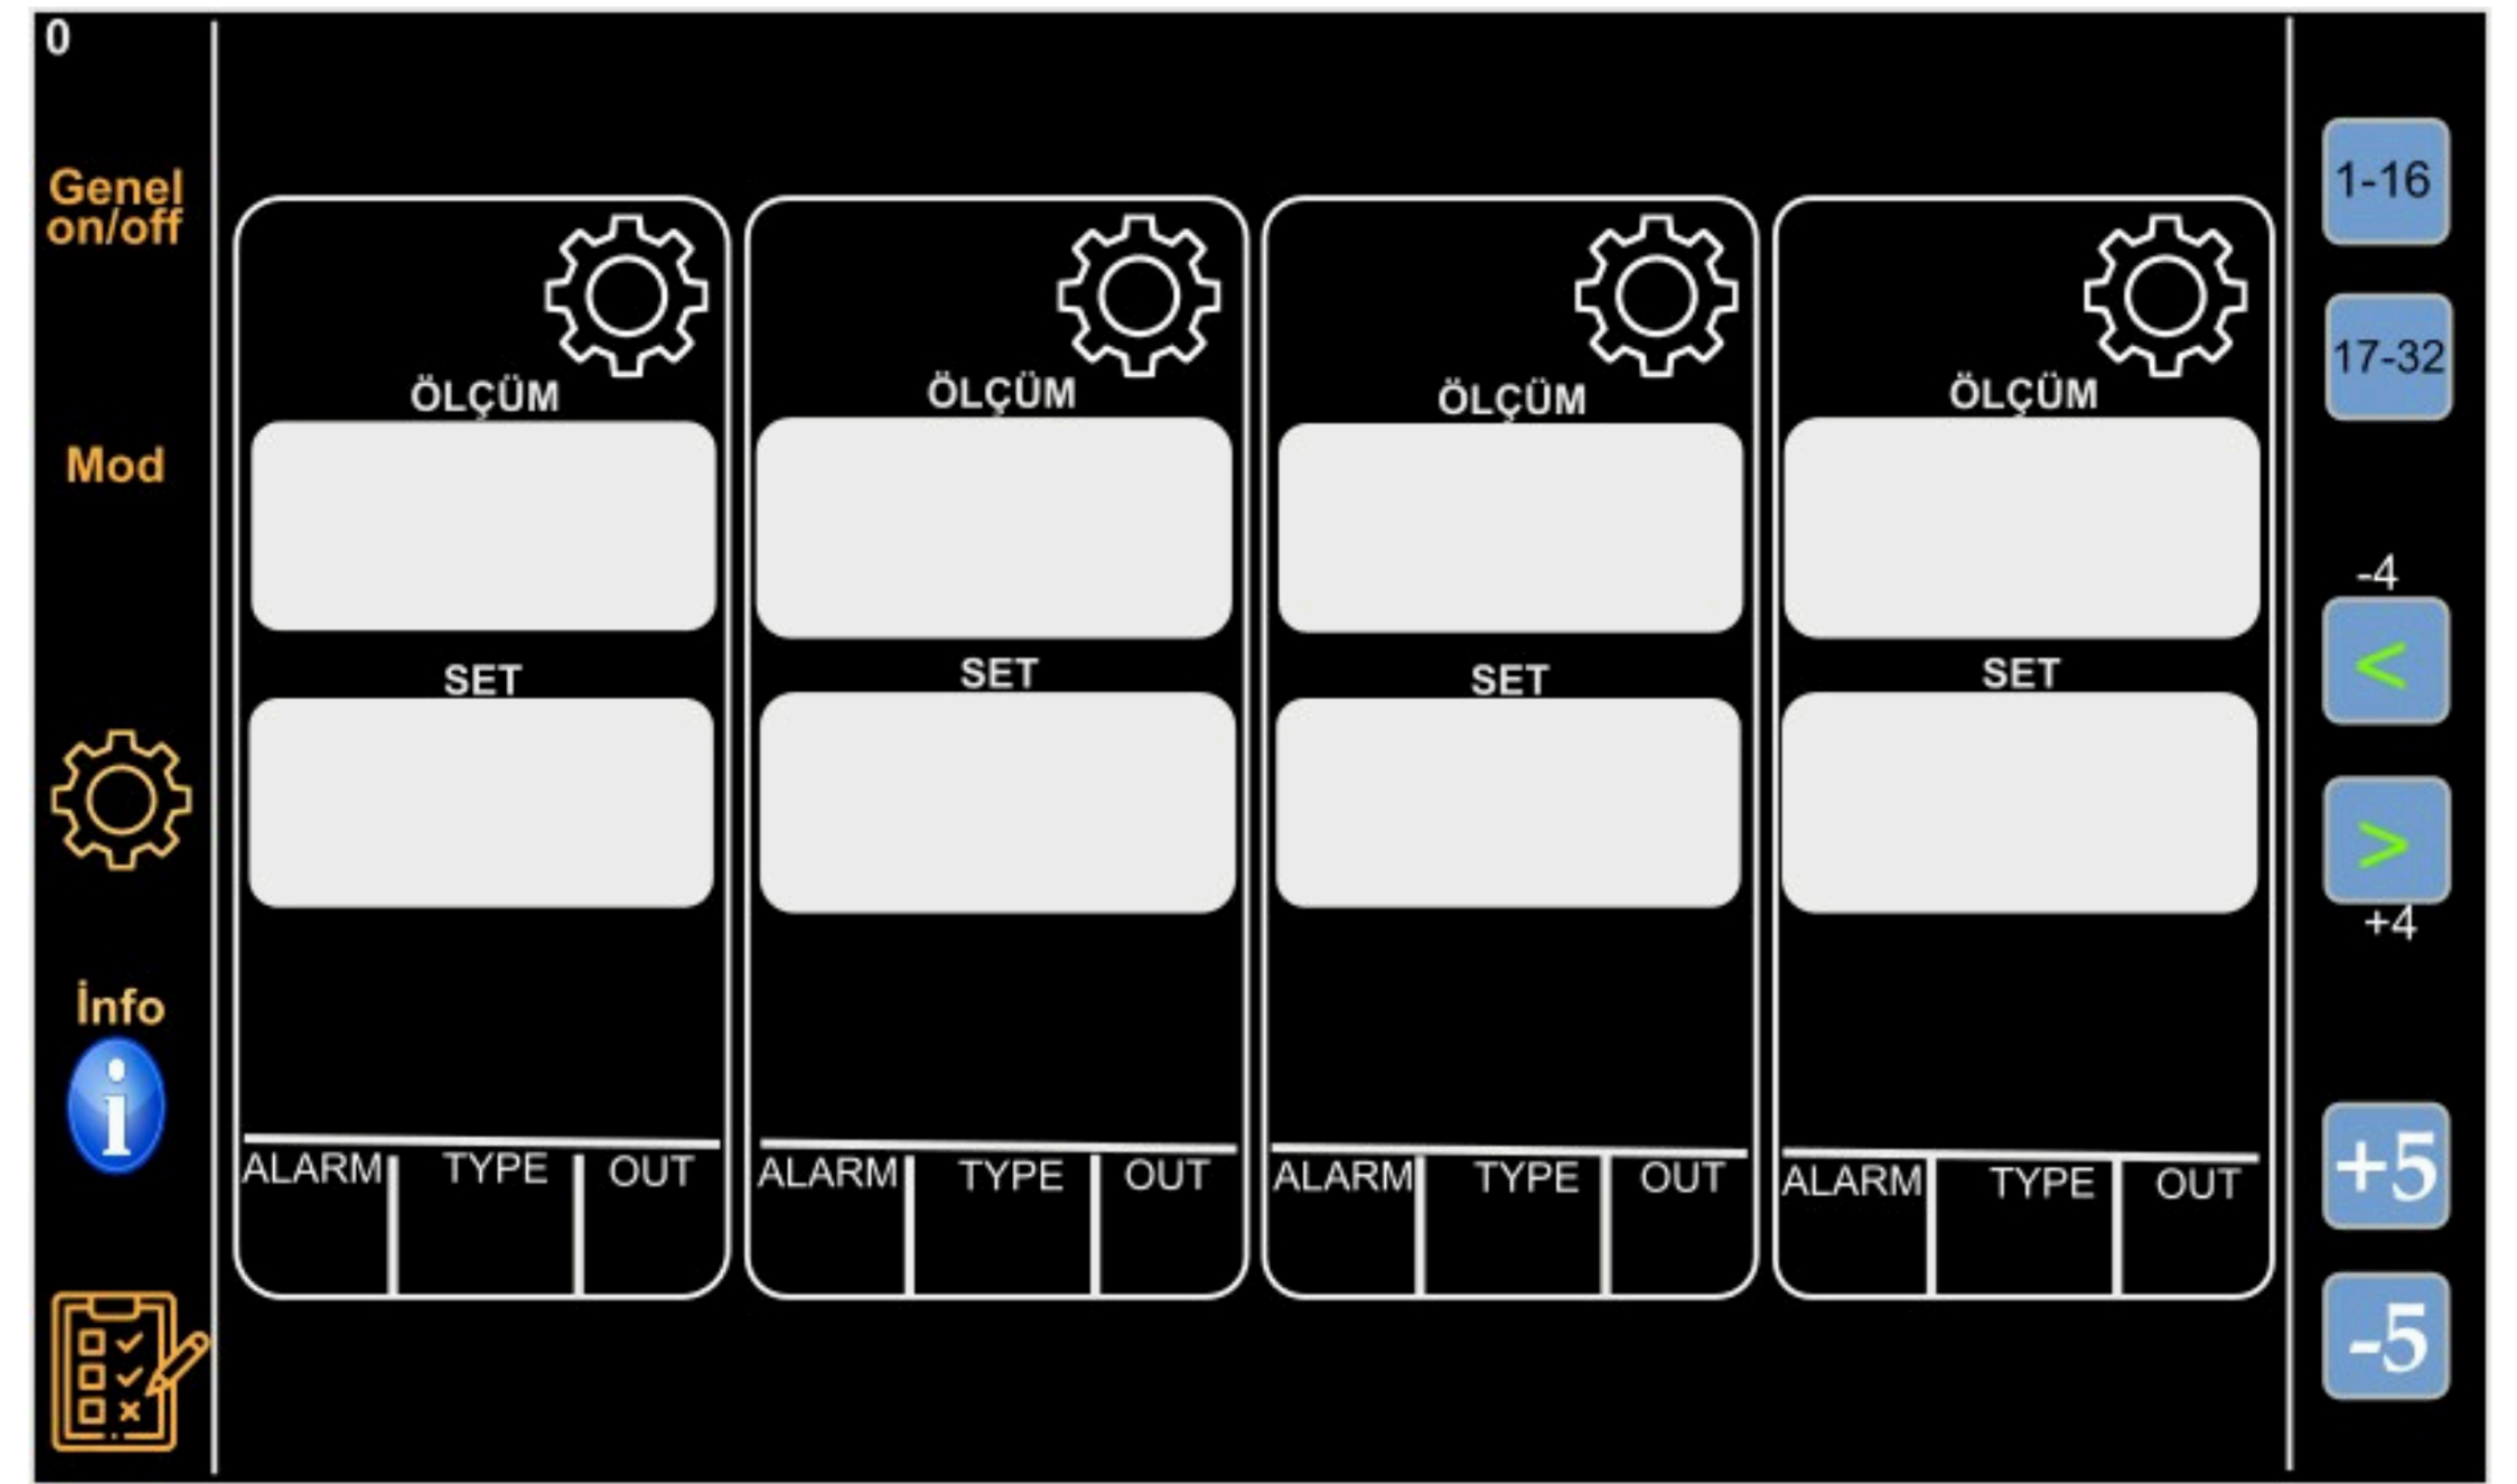

# ISI KONTROL SİSTEMLERİ

## YENİLİKÇİ TASARIM

## MÜKEMMEL PERFORMANS

- GELİŞMİŞ PID KONTROL.
- ORANSAL ÇALIŞMA MODU.
- ZAMAN KONTROLLÜ BEKLEME MODU
- AYARLANABİLİR SOFT-START.
- AYARLANABİLİR ALT-ÜST LİMİT ALARMLARI.
- SEÇİLEBİLİR TERMOKUPL TİPLERİ.
- 7" VEYA 10" İNC DOKUNMATİK PANEL İLE KONTROL.