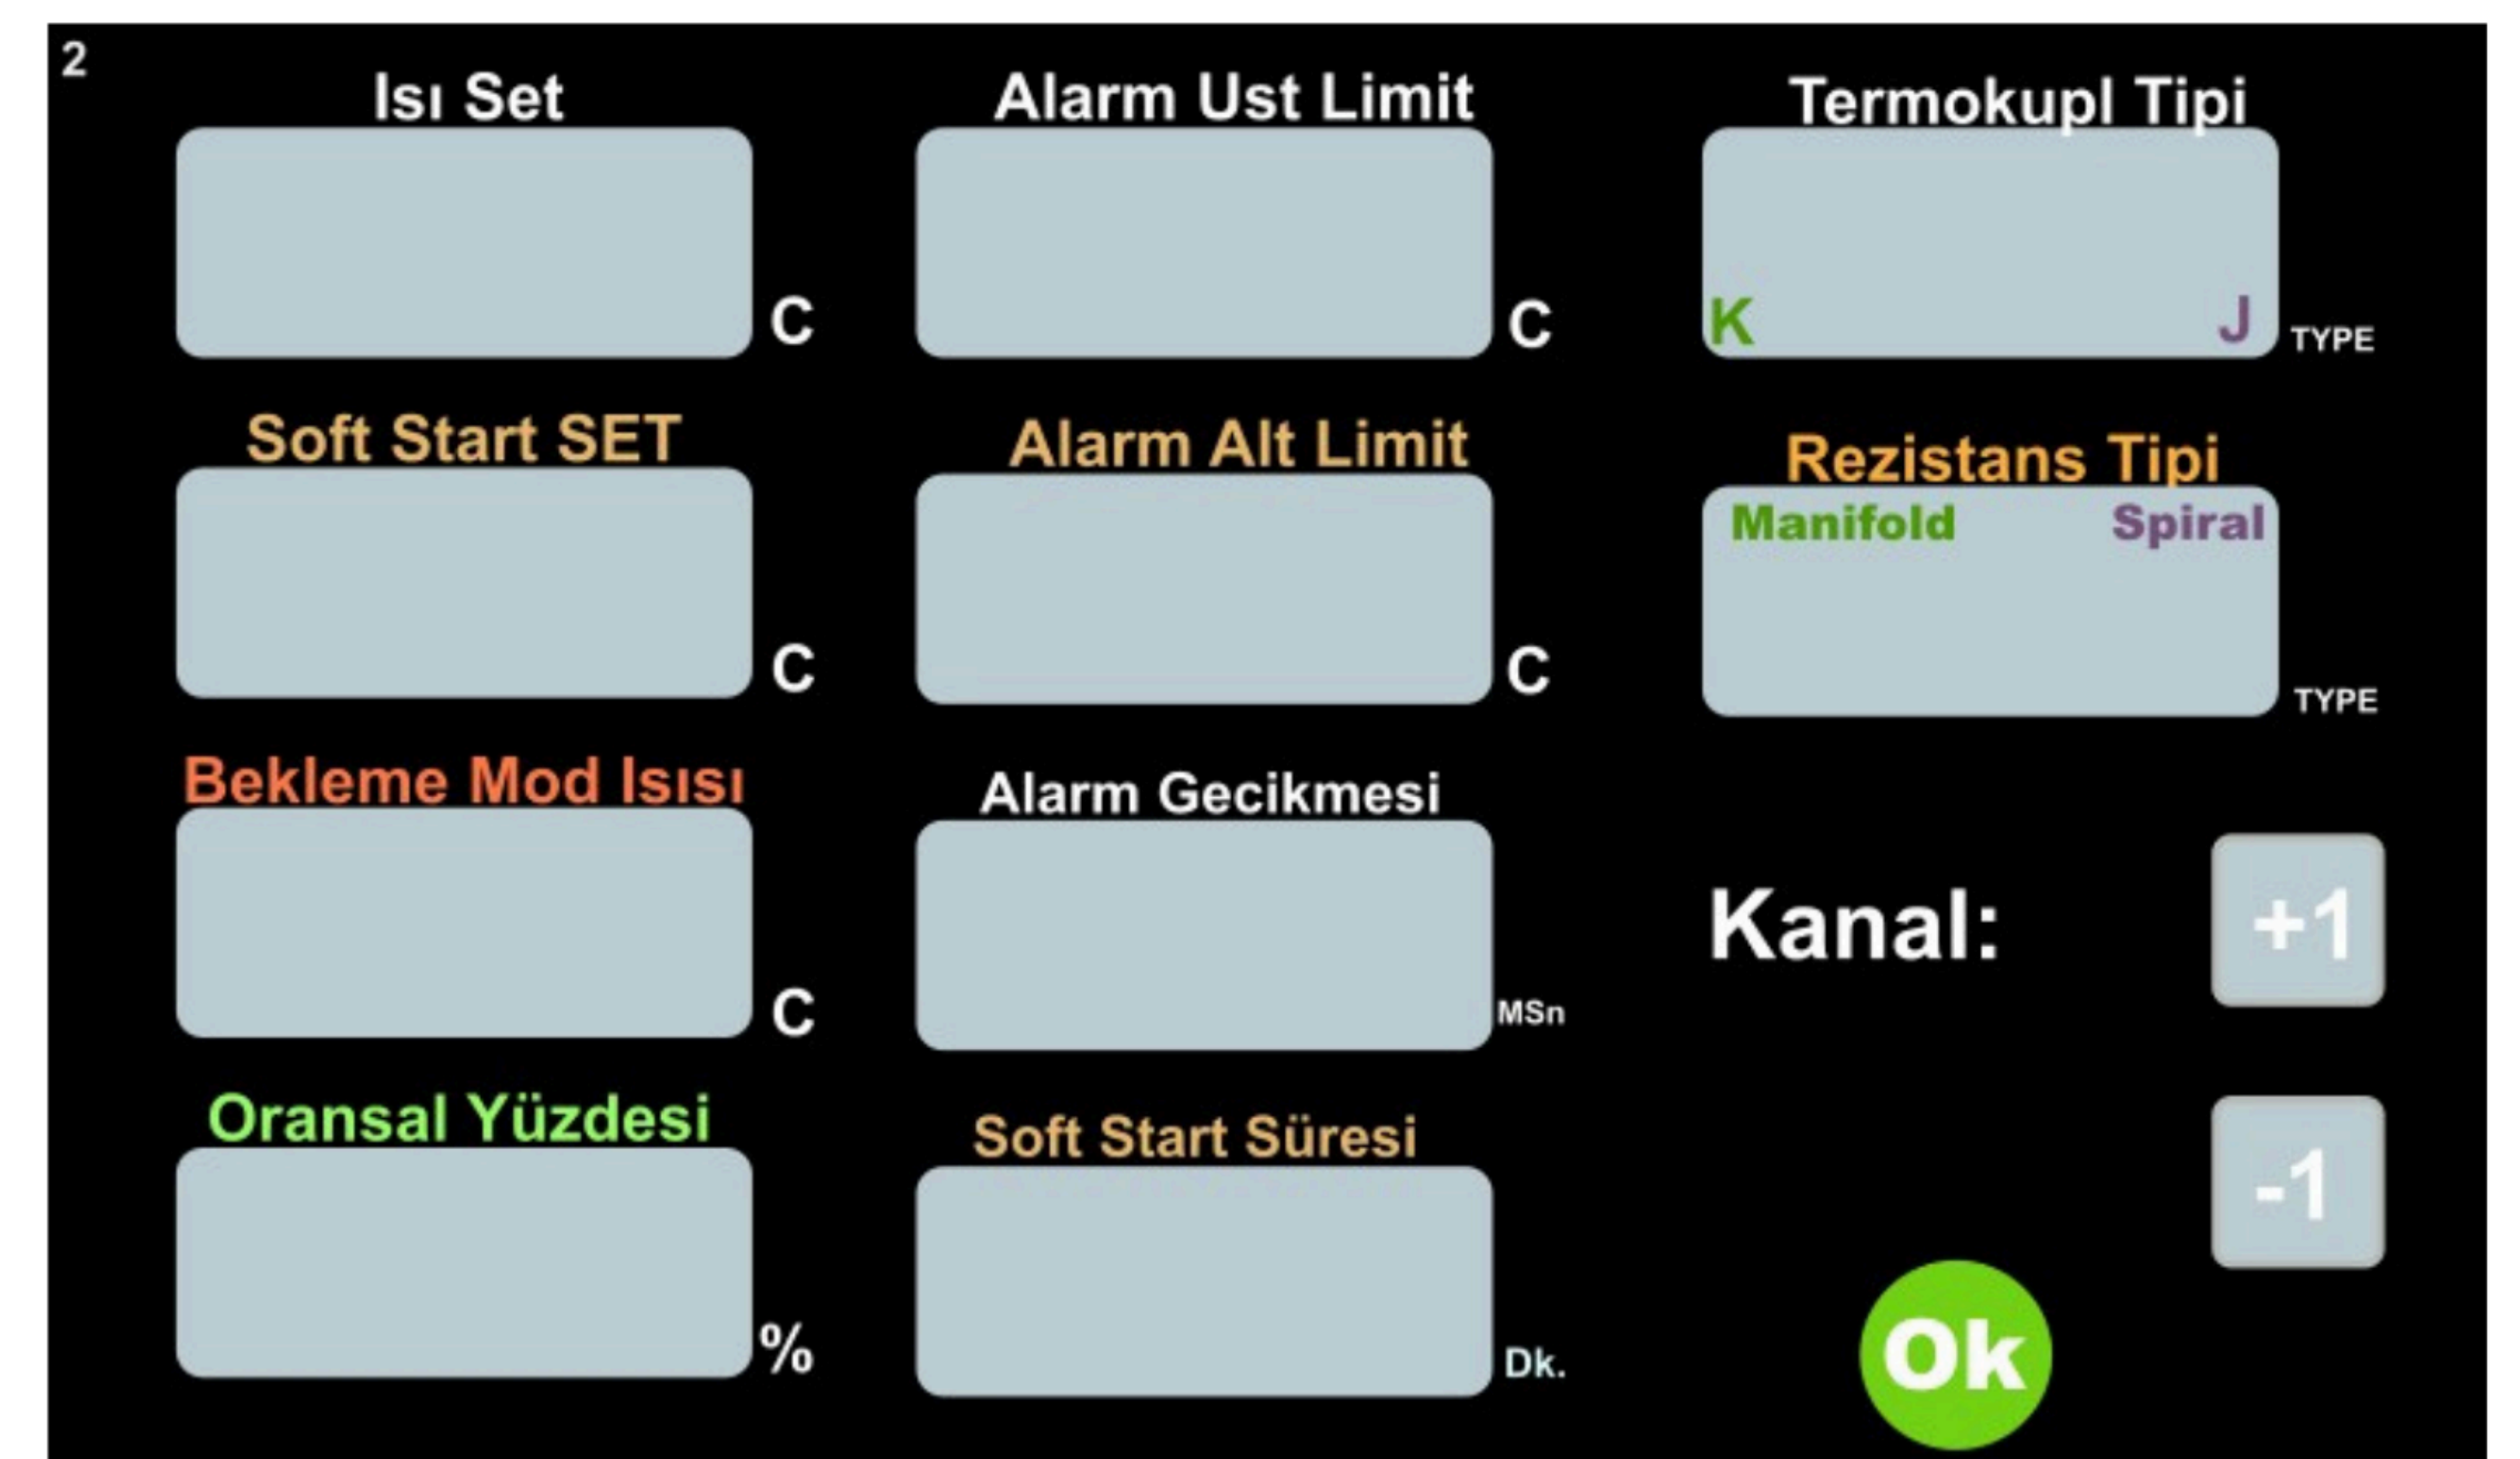

## YENİLİKÇİ TASARIM

## MÜKEMMEL PERFORMANS

- GELİŞMİŞ PID KONTROL.
- ORANSAL ÇALIŞMA MODU.
- ZAMAN KONTROLLÜ BEKLEME MODU
- AYARLANABİLİR SOFT-START.
- AYARLANABİLİR ALT-ÜST LİMİT ALARMLARI.
- SEÇİLEBİLİR TERMOKUPL TİPLERİ.
- 7" VEYA 10" İNC DOKUNMATİK PANEL İLE KONTROL.